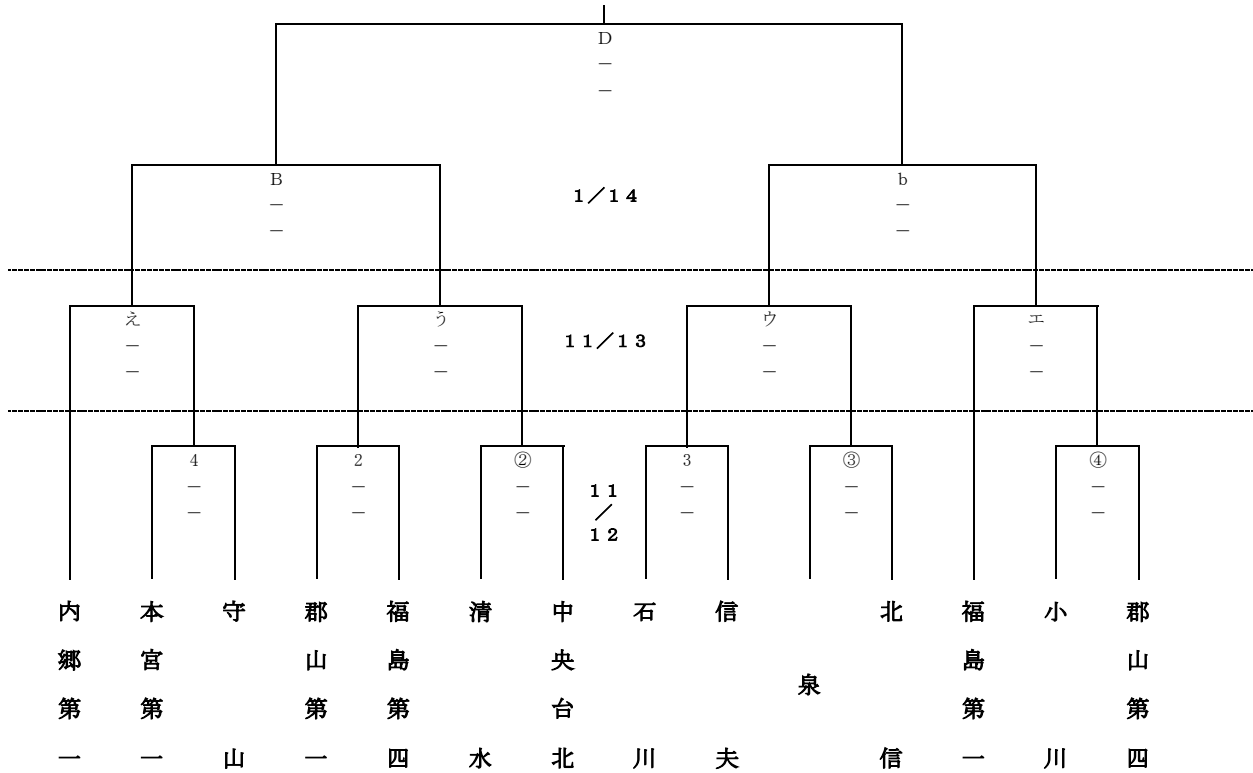

競 技 組 み 合 わ せ

会 場 11/12・13 あづま総合体育館
 会 場 1/14 あづま総合体育館

男子トーナメント

女子トーナメント