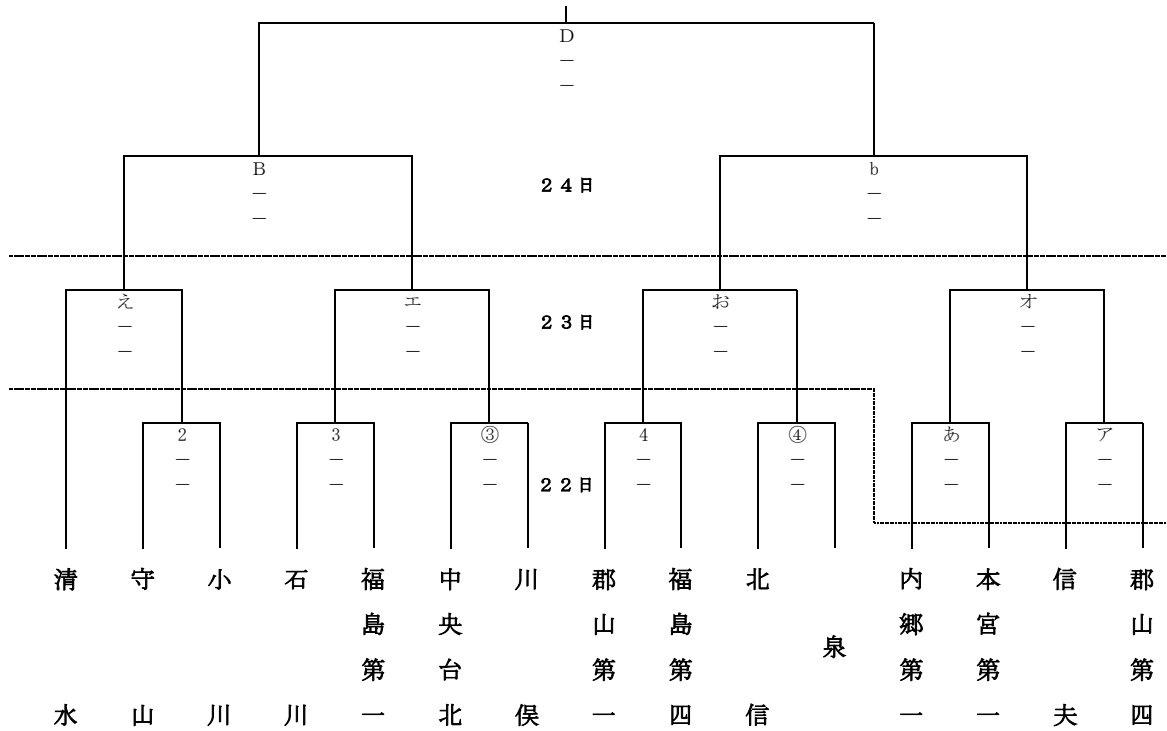

競技組み合わせ

会場 あづま総合体育館
日程 7/22・23・24

男子トーナメント

女子トーナメント