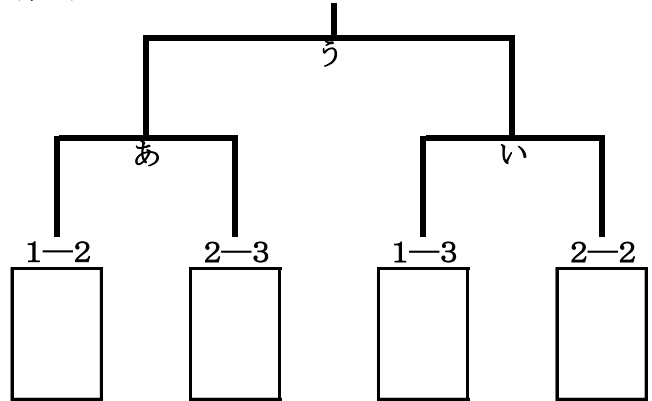

組 合 せ

男子の部

第1代表予選リーグ

学法石川

利 府 B 湯 沢 沢 三 本 木 E 山 形 中 央

予選リーグ1組

	1花巻北	2利府	3湯沢	勝敗	勝点	順位
1花巻北						
2利府						
3湯沢						

第3代表決定トーナメント