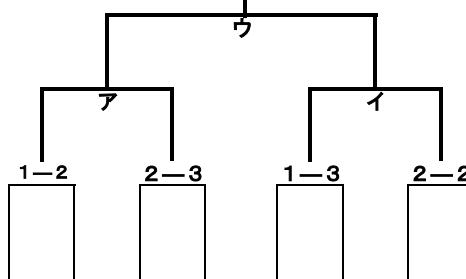

組 合 せ

女子の部

第1代表予選リーグ
聖和学園

青森中央 b 湯 沢

郡女大附

山本学園 e 不 来 方

予選リーグ1組

| | 1聖和学園 | 2青森中央 | 3湯 沢 | 勝敗 | 勝点 | 順位 |
|-------|-------|-------|------|----|----|----|
| 1聖和学園 | | | | | | |
| 2青森中央 | | | | | | |
| 3湯 沢 | | | | | | |

第3代表決定トーナメント

予選リーグ2組

| | 4郡女大附 | 5山本学園 | 6不來方 | 勝敗 | 勝点 | 順位 |
|-------|-------|-------|------|----|----|----|
| 4郡女大附 | | | | | | |
| 5山本学園 | | | | | | |
| 6不來方 | | | | | | |

第1・2代表決定戦 i
 (第1代表予選リーグ1組1位)