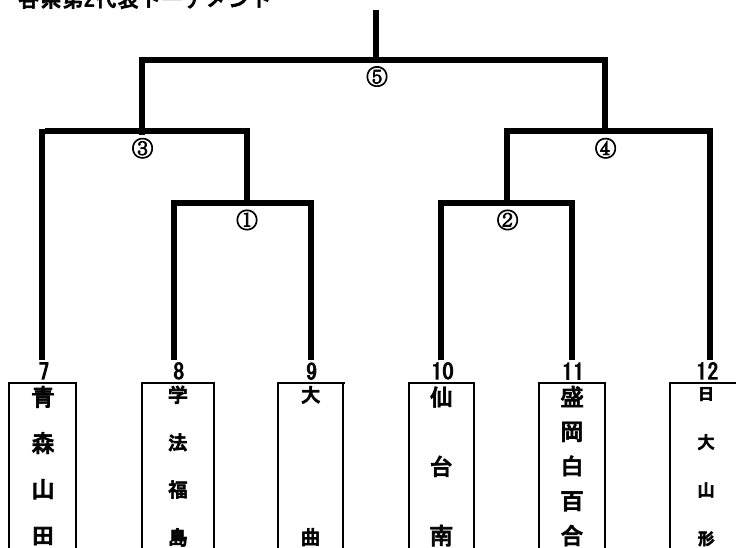

第3代表決定トーナメント

予選リーグ2組

| | 4郡女大附 | 5山本学園 | 6不來方 | 勝敗 | 勝点 | 順位 |
|-------|-------|-------|------|----|----|----|
| 4郡女大附 | | | | | | |
| 5山本学園 | | | | | | |
| 6不來方 | | | | | | |

第1・2代表決定戦 i
 (第1代表予選リーグ1組1位)

(第1代表予選リーグ2組1位)

各県第2代表トーナメント

第4代表決定戦 ii
 (第3代表決定トーナメント2位)

(各県第2代表トーナメント1位)