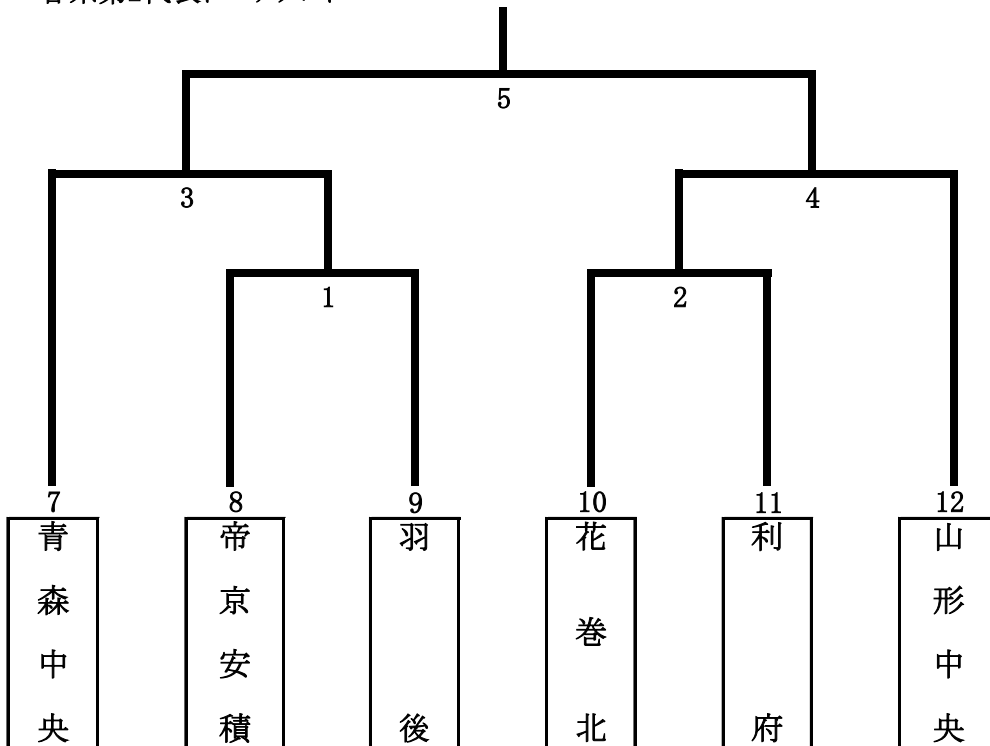

予選リーグ2組

	4学法石川	5三本木	6聖和学園	勝敗	勝点	順位
4学法石川						
5三本木						
6聖和学園						

第1・2代表決定戦 I

第1代表予選リーグ1組1位
( )

第1代表予選リーグ2組1位
( )

各県第2代表トーナメント