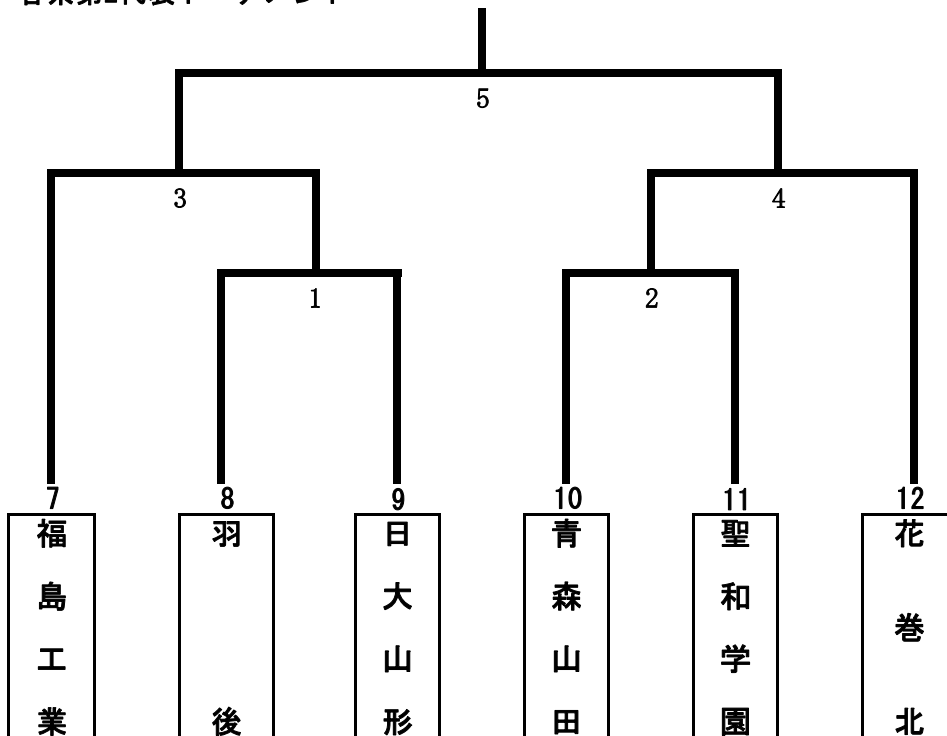

各県第2代表トーナメント

第4代表決定戦 II

第3代表決定トーナメント2位
( )

各県第2代表トーナメント1位
( )