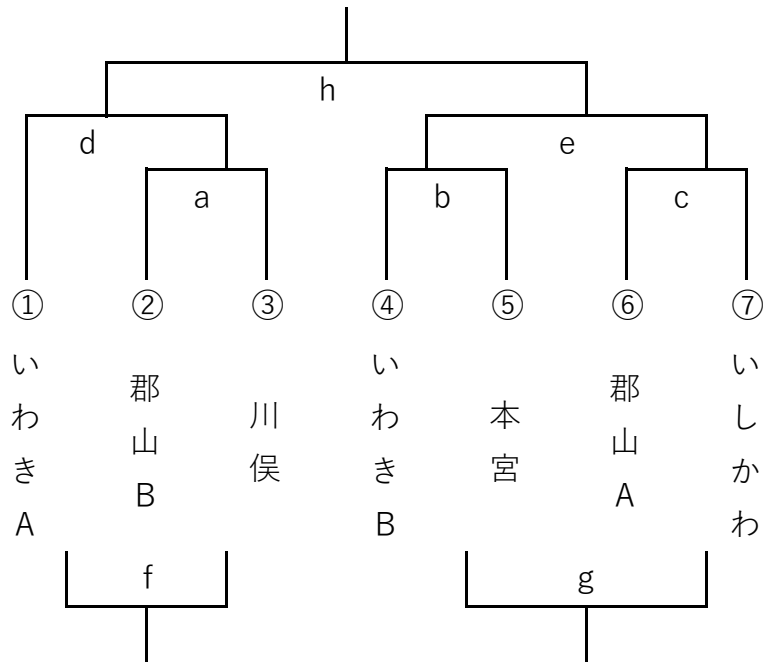

小学生冬季交流大会 競技方法

【男子】

計：8 試合

【女子】

計：6 試合

予選リーグ

	いしかわ	郡山	本宮
いしかわ		A	B
郡山			C
本宮			

決勝リーグ

	いしかわ	郡山	本宮
いしかわ		D	E
郡山			F
本宮			

【タイムスケジュール】

8:00 開場・会場設営

8:30 代表者会議

9:00 試合開始

時間	Aコート		Bコート	
	9:00	男	a	女
9:35	男	b		
10:10	男	c	女	B
10:45	男	d		
11:20	男	e	女	C
昼食				
13:00	男	f	女	D
13:35	男	g		
14:10	男	h	女	E
14:45			女	F

※試合時間：10 - 5 - 10

※試合間：10分