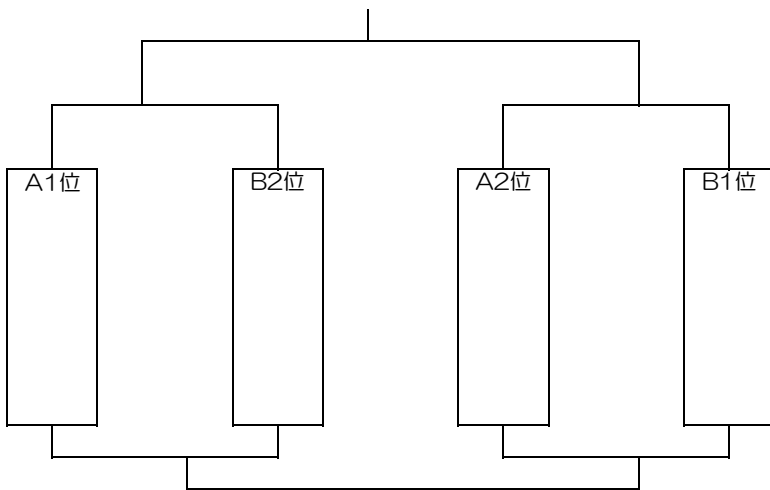

会長杯第23回福島県小学生ハンドボール大会
兼第19回東北小学生ハンドボール大会福島予選会

9月21日(土)

男子予選Aブロック

	1 いしかわ	2 北信	3 福島Jr	勝	分	負	得失点	総得点	総失点	順位
1 いしかわ		1	2							
2 北信			3							
3 福島Jr										

男子予選Bブロック

	4 本宮	5 郡山	6 川俣	7 いわき	勝	分	負	得失点	総得点	総失点	順位
4 本宮		4	5	6							
5 郡山			7	8							
6 川俣				9							
7 いわき											

9月22日(日)

決勝トーナメント

最終順位

第1位		東北大会へ
第2位		東北大会へ
第3位		
第4位		

※予選ブロック10分-5分-10分とし、タイムアウト・延長なしとする。

※予選ブロックは退場者1分とする。

※2日目決勝トーナメントは、15分-10分-15分とし、タイムアウト前後半1回、同点の場合、第1延長後、7MTで勝敗を決する。

※その他詳細については、実施要項及び競技運営細則に記載。