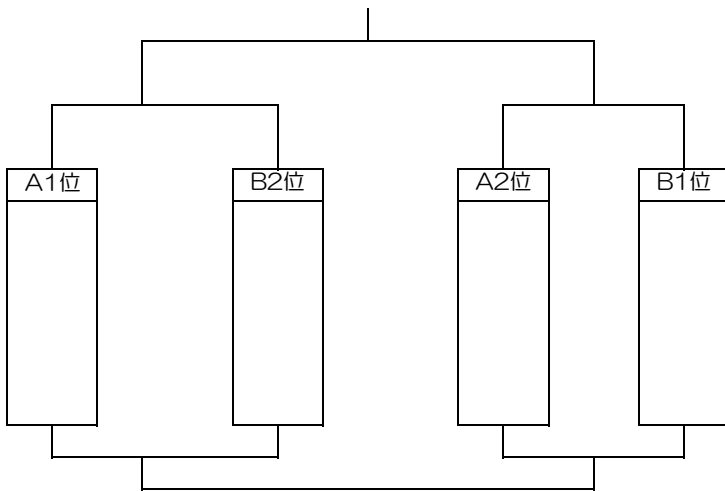

会長杯第23回福島県小学生ハンドボール大会
兼第19回東北小学生ハンドボール大会福島予選会

9月21日(土)

女子予選Aブロック

	1 いしかわ	2 信夫	3 川俣	勝	分	負	得失点	総得点	総失点	順位
1 いしかわ		①	②							
2 信夫			③							
3 川俣										

女子予選Bブロック

	4 郡山	5 本宮	6 いわき	勝	分	負	得失点	総得点	総失点	順位
4 郡山		④	⑤							
5 本宮			⑥							
6 いわき										

9月22日(日)

決勝トーナメント

最終順位

第1位		東北大会へ
第2位		東北大会へ
第3位		
第4位		

※予選ブロック10分-5分-10分とし、タイムアウト・延長なしとする。

※予選ブロックは退場者1分とする。

※2日目決勝トーナメントは、15分-10分-15分とし、タイムアウト前後半1回、同点の場合、第1延長後、7MTで勝敗を決する。

※その他詳細については、実施要項及び競技運営細則に記載。