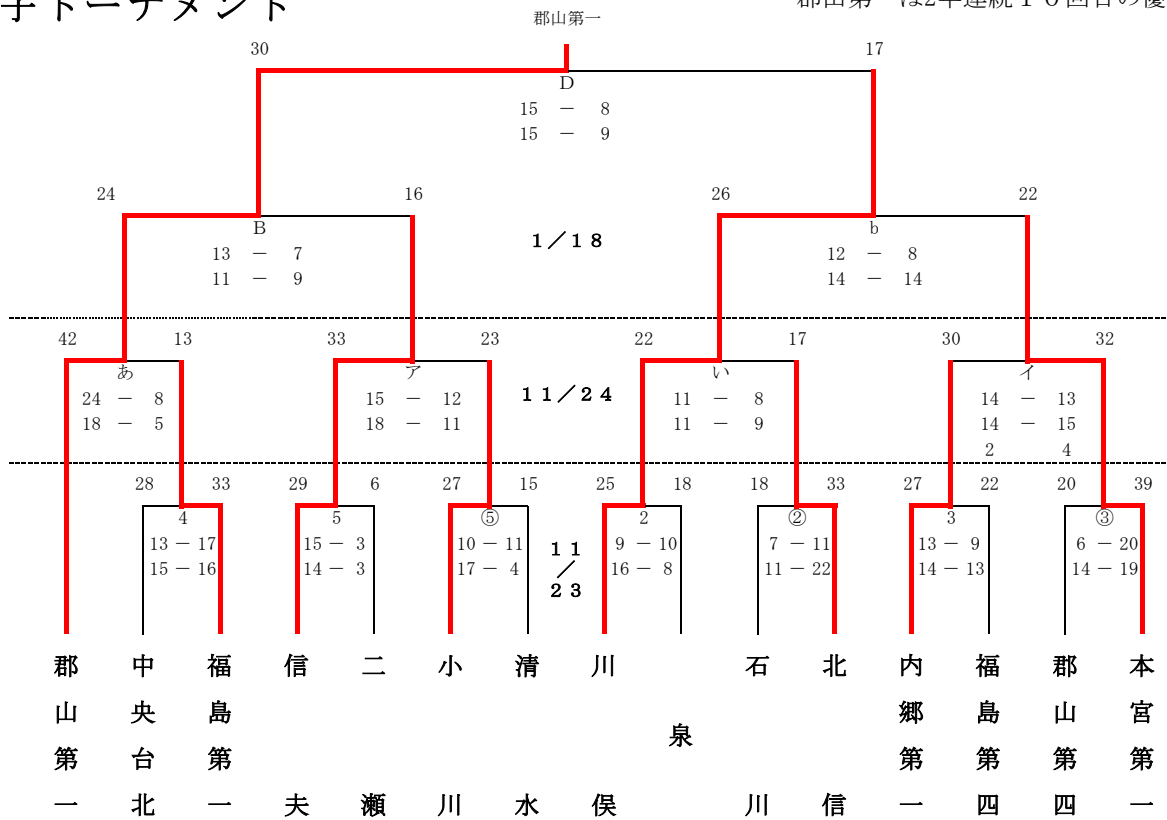

# 勝ち上がり表

会場 11/23・24 川俣町体育館

会場 1/18 あづま総合体育館

郡山第一は2年連続10回目の優勝

## 男子トーナメント

本宮第一は2年連続5回目の優勝

## 女子トーナメント