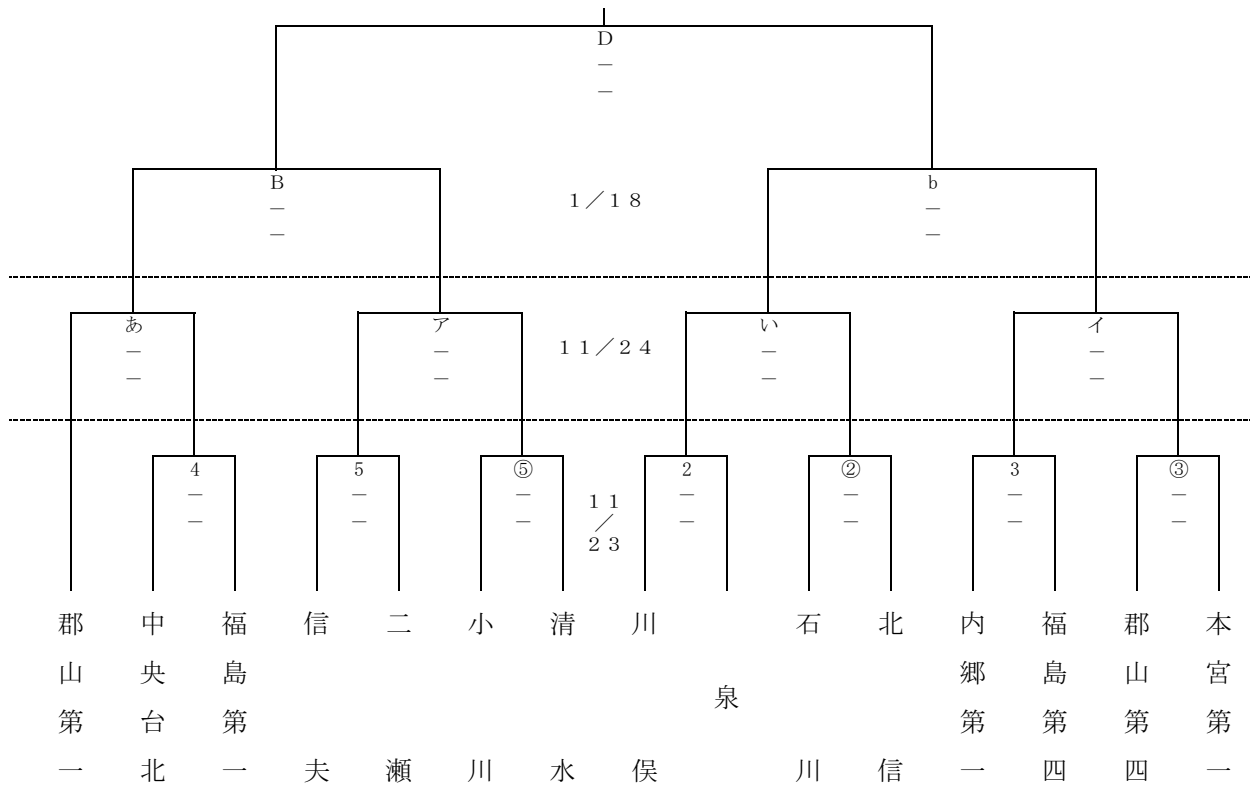

# 競技組み合わせ

会場 11/23・24 川俣町体育館  
 会場 1/18 あづま総合体育館

## 男子トーナメント

## 女子トーナメント