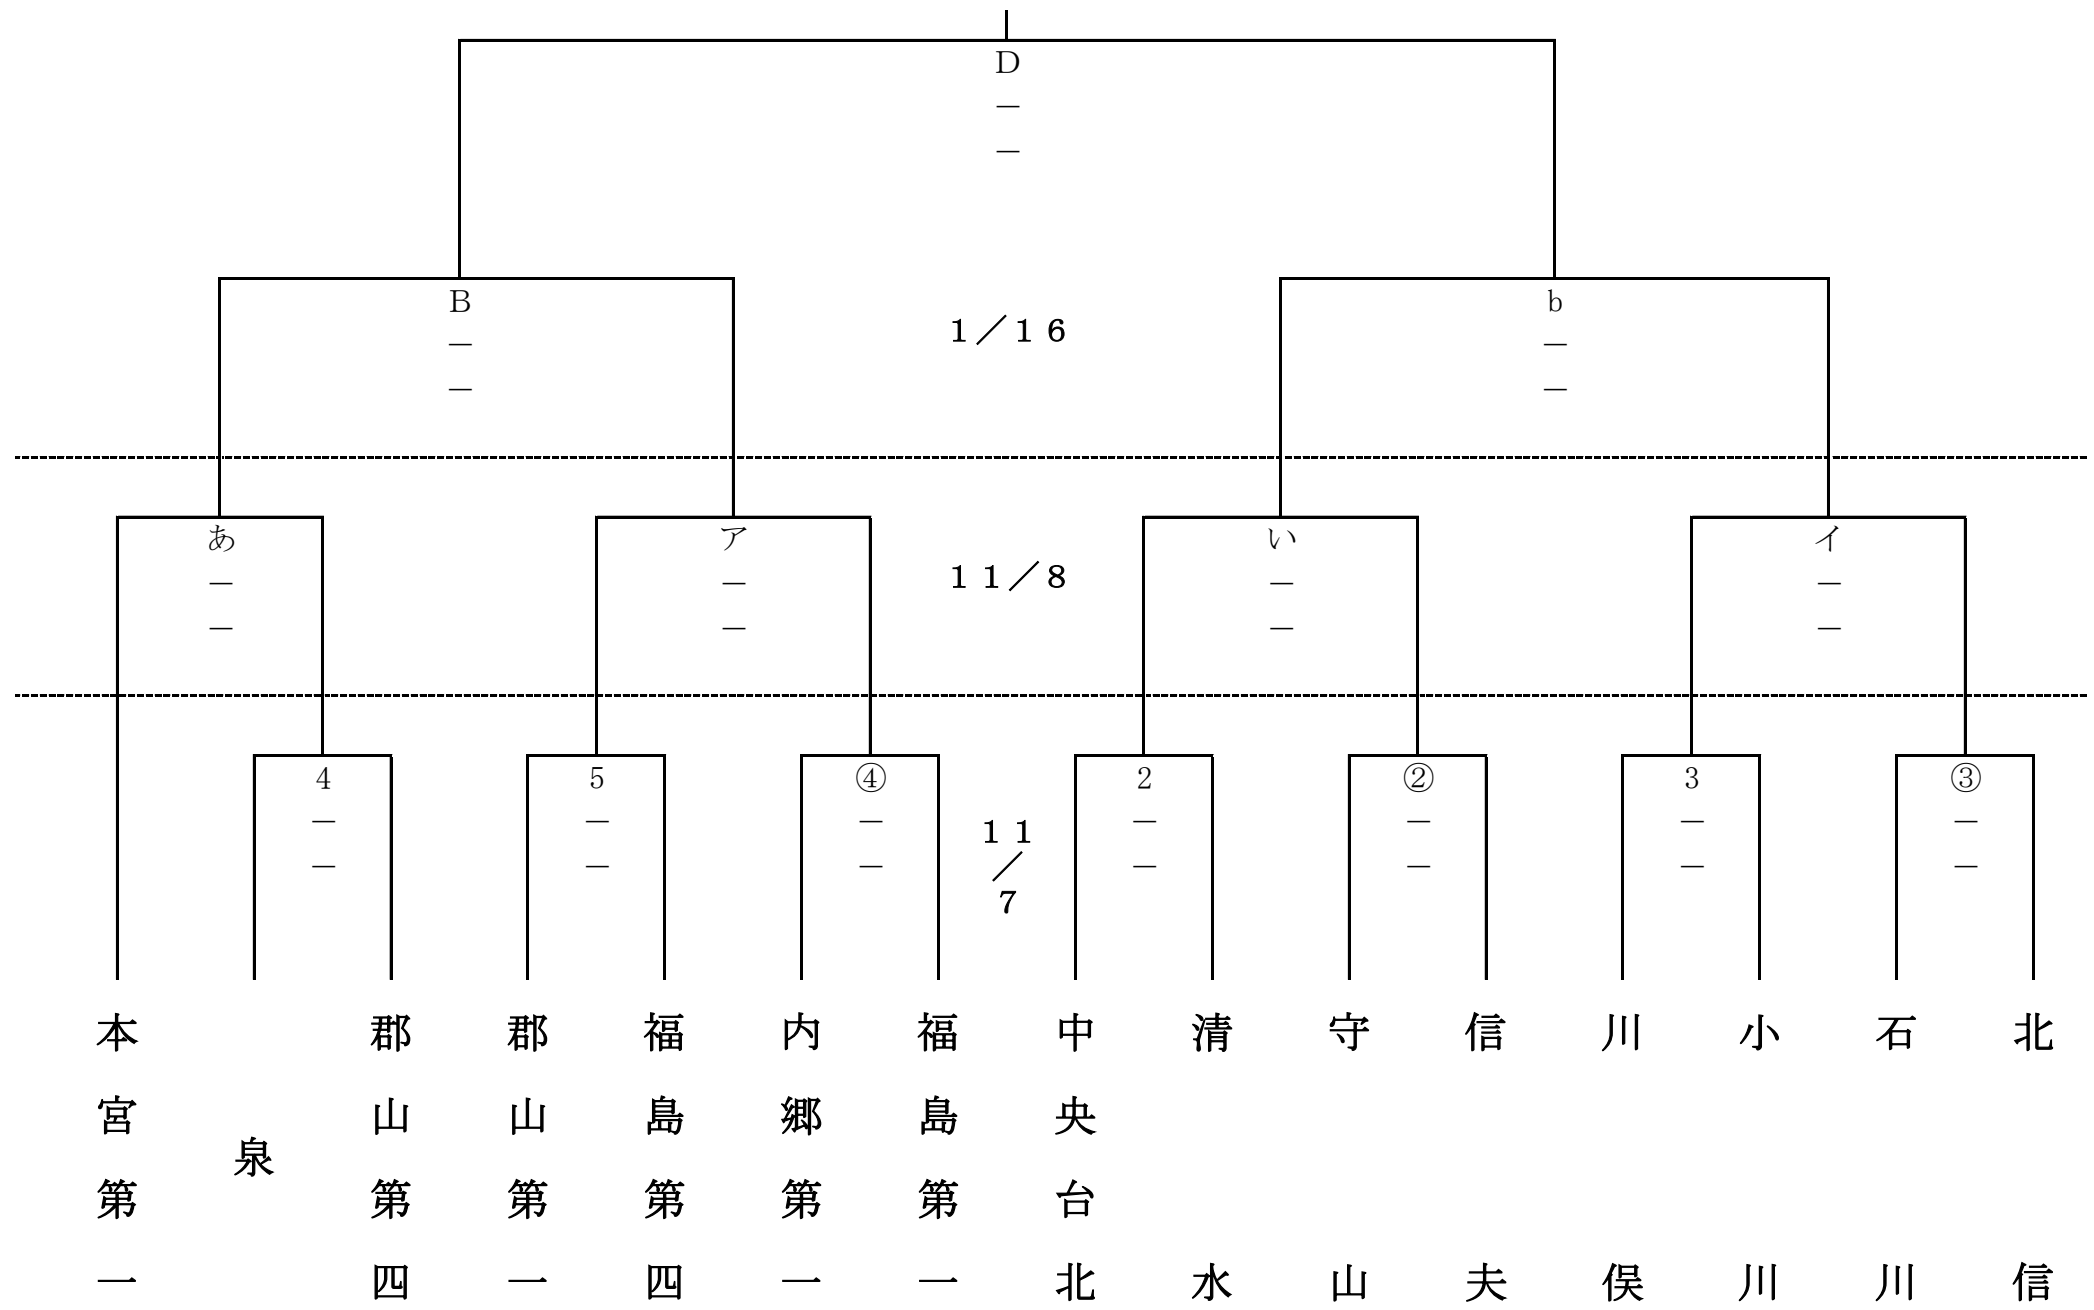

競 技 組 み 合 わ せ

会 場 11/7・8 川 俣 町 体 育 館
 会 場 1/16 国 体 記 念 体 育 館

男子トーナメント

女子トーナメント