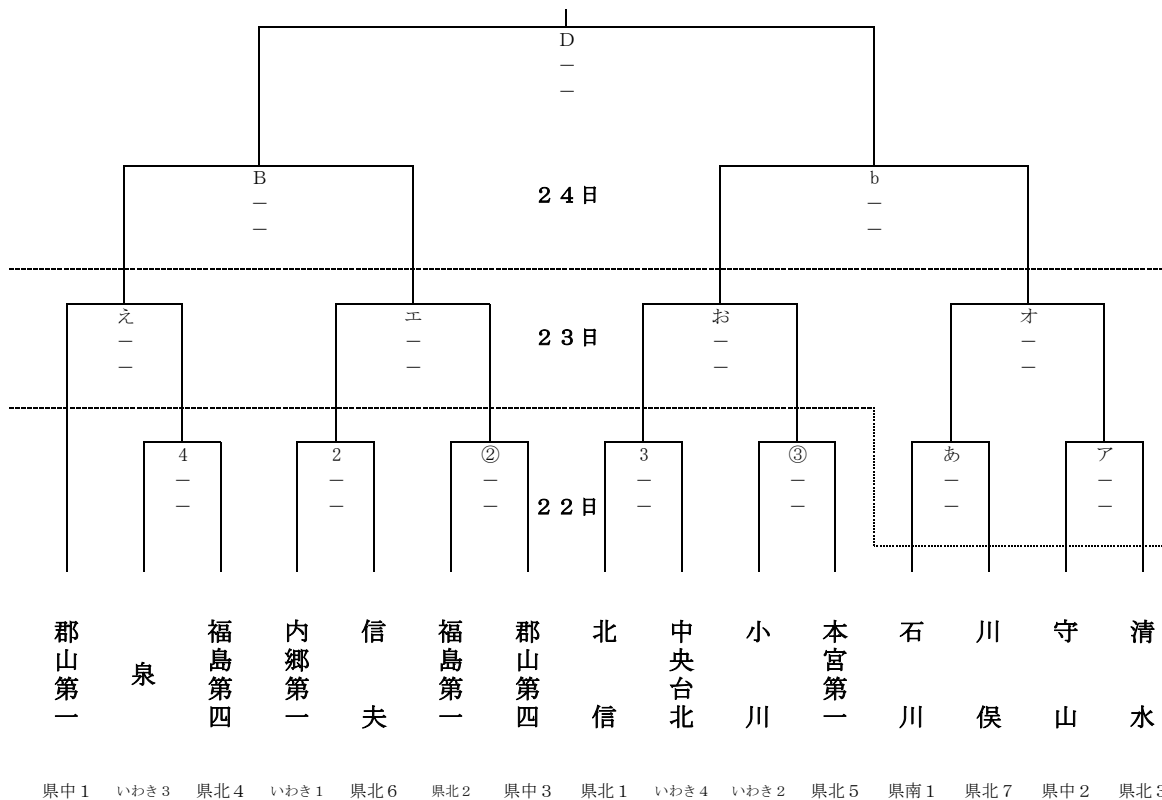

競 技 組 み 合 わ せ

会 場 福島トヨタクラウンアリーナ
 日 程 7月22日(土)～7月24日(月)

男子トーナメント

女子トーナメント