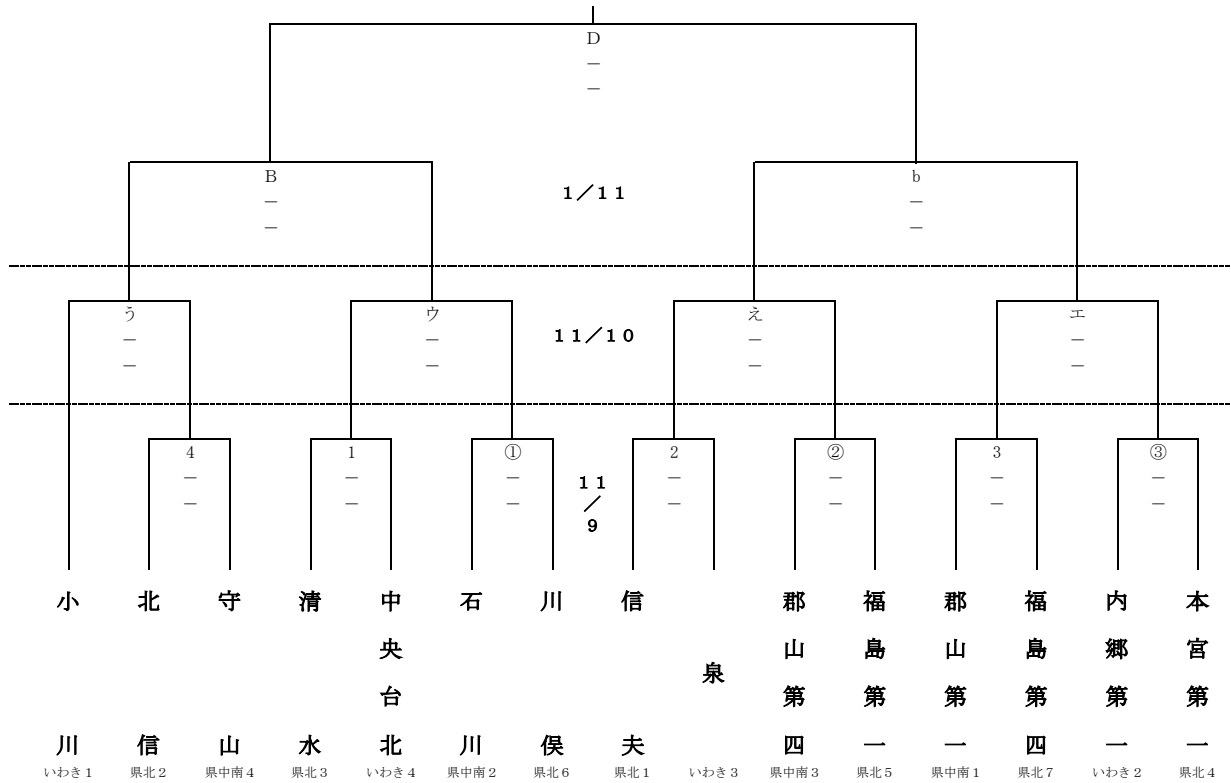

競 技 組 み 合 わ せ

会 場 11/9・10 石 川 町 総 合 体 育 館
 会 場 1/11 石 川 町 総 合 体 育 館

男 子 トーナメント

女 子 トーナメント