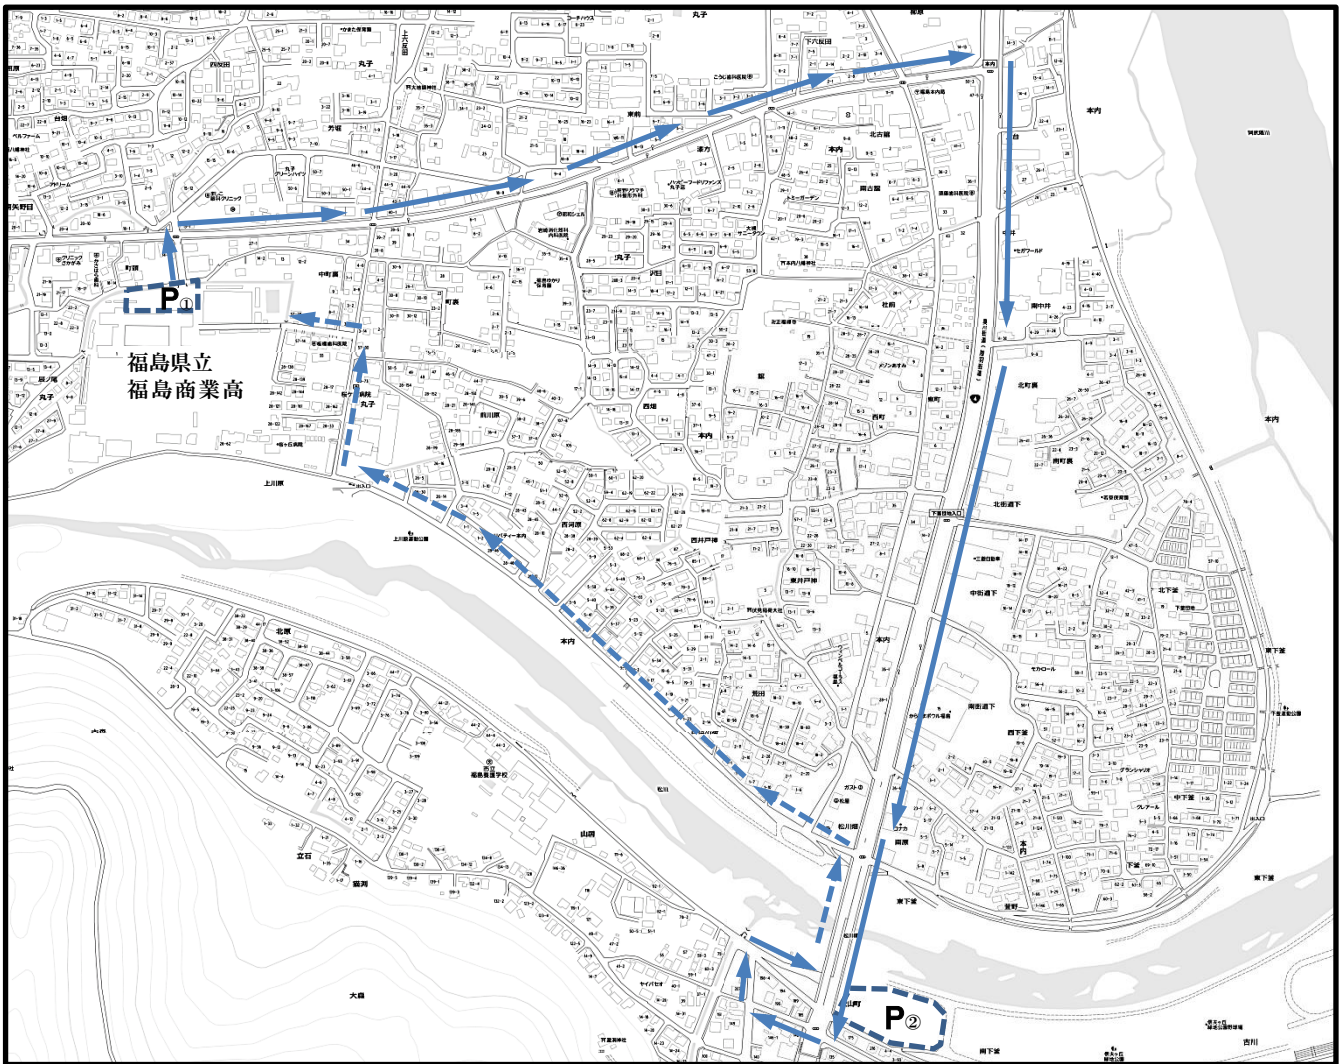

福島県立 福島商業高等学校

駐車場の種類

P①：役員・審判・選手バス等 P②：一般駐車場

※ 一般車は実線  のルートで、P② 駐車場へ駐車をお願い致します。

その後、点線  のルートに沿って歩いて（20分弱）、福島商業高校へお越しください。

※ 駐車場係の指示に従って駐車して下さい。

※ 駐車場に限りがあるため、バスの駐車に関しては選手バスのみになります。その他のバスに関しては駐車できませんので御了承下さい。