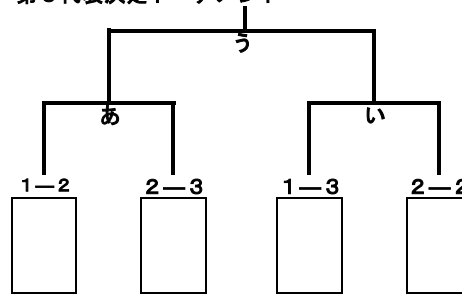

組 合 せ

男子の部

第1代表予選リーグ
不 来 方

利 府 B 三 本 木 湯 沢 E 山 本 学 園

学法石川

予選リーグ1組

	1不來方	2利府	3三本木	勝敗	勝点	順位
1不來方						
2利府						
3三本木						

第3代表決定トーナメント