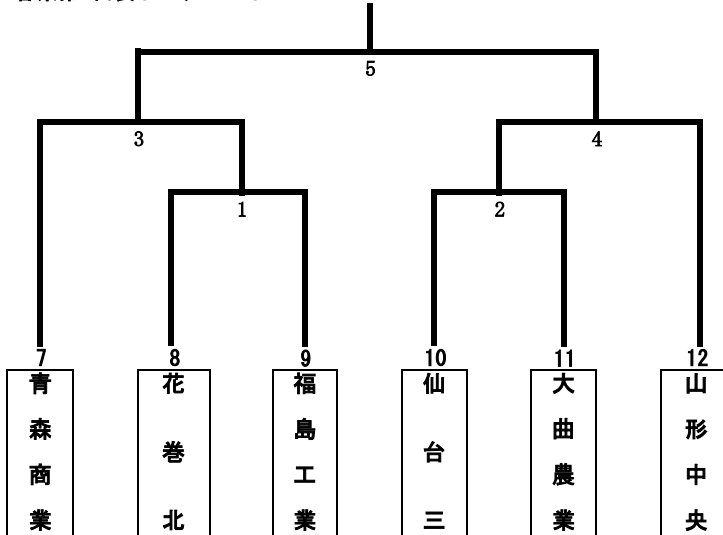

予選リーグ2組

	4学法石川	5湯沢	6山本学園	勝敗	勝点	順位
4学法石川						
5湯沢						
6山本学園						

第1・2代表決定戦 I

第1代表予選リーグ1組1位
( )

第1代表予選リーグ2組1位
( )

各県第2代表トーナメント