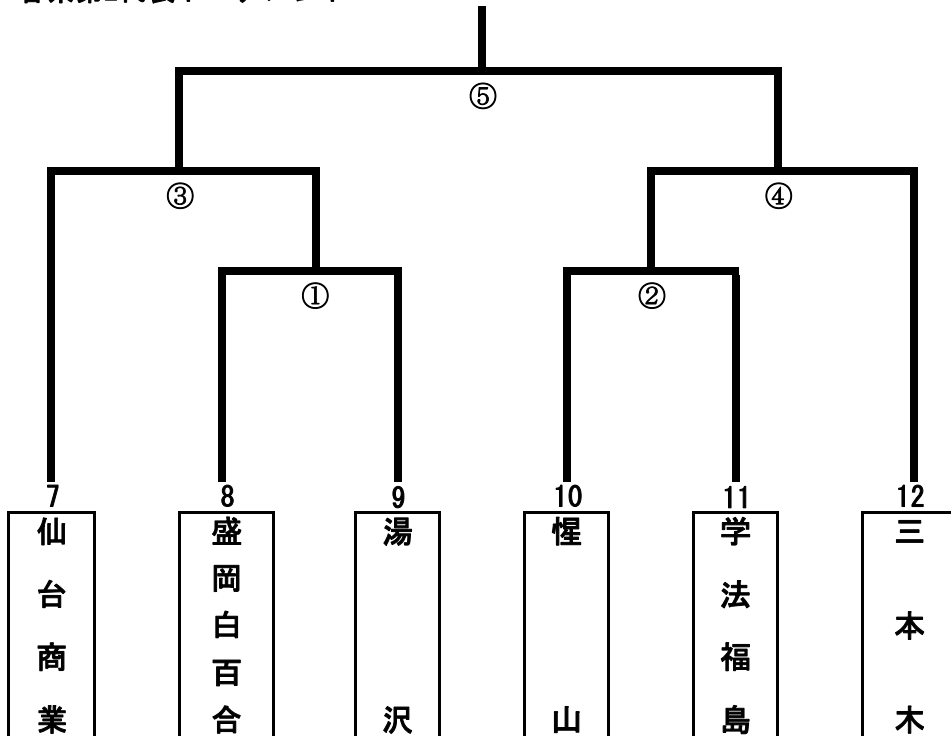

組 合 せ

女子の部

第1代表予選リーグ

予選リーグ1組

	1不来方	2青森中央	3大曲農業	勝敗	勝点	順位
1不来方						
2青森中央						
3大曲農業						

第3代表決定トーナメント

予選リーグ2組

	4聖和学園	5郡女大附	6日大山形	勝敗	勝点	順位
4聖和学園						
5郡女大附						
6日大山形						

第1・2代表決定戦

i
第1代表予選リーグ1組1位
()

第1代表予選リーグ2組1位
()

各県第2代表トーナメント

第4代表決定戦

ii
第3代表決定トーナメント2位
()

各県第2代表トーナメント1位
()