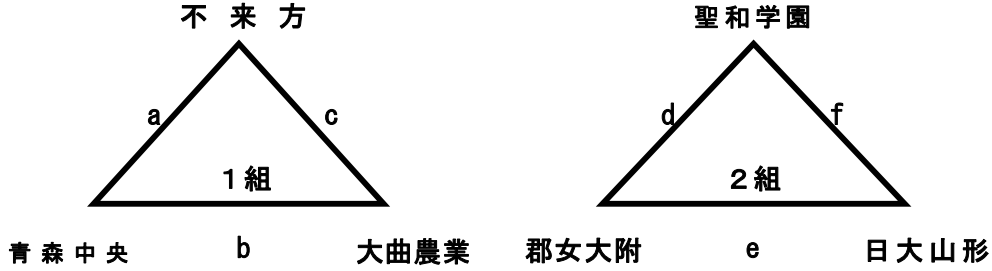

組 合 せ

女子の部

第1代表予選リーグ

予選リーグ1組

	1不来方	2青森中央	3大曲農業	勝敗	勝点	順位
1不来方						
2青森中央						
3大曲農業						

第3代表決定トーナメント

予選リーグ2組

	4聖和学園	5郡女大附	6日大山形	勝敗	勝点	順位
4聖和学園						
5郡女大附						
6日大山形						

第1・2代表決定戦

i
第1代表予選リーグ1組1位
()

第1代表予選リーグ2組1位
()

各県第2代表トーナメント

第4代表決定戦

ii
第3代表決定トーナメント2位
()

各県第2代表トーナメント1位
()