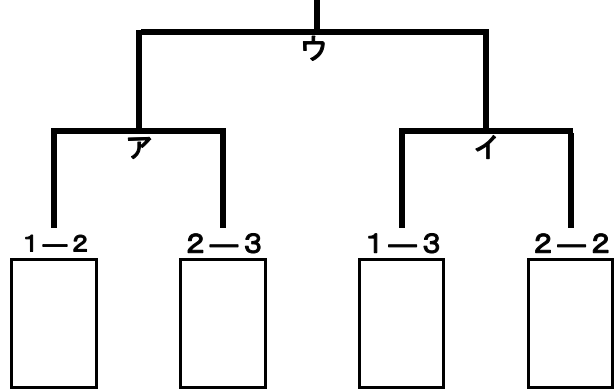

組 合 せ

女子の部

第1代表予選リーグ

予選リーグ1組

	1不来方	2青森中央	3大曲農業	勝敗	勝点	順位
1不来方						
2青森中央						
3大曲農業						

第3代表決定トーナメント

予選リーグ2組

	4聖和学園	5郡女大附	6日大山形	勝敗	勝点	順位
4聖和学園						
5郡女大附						
6日大山形						

第1・2代表決定戦

i
第1代表予選リーグ1組1位
()

第1代表予選リーグ2組1位
()

各県第2代表トーナメント

第4代表決定戦

ii
第3代表決定トーナメント2位
()

各県第2代表トーナメント1位
()