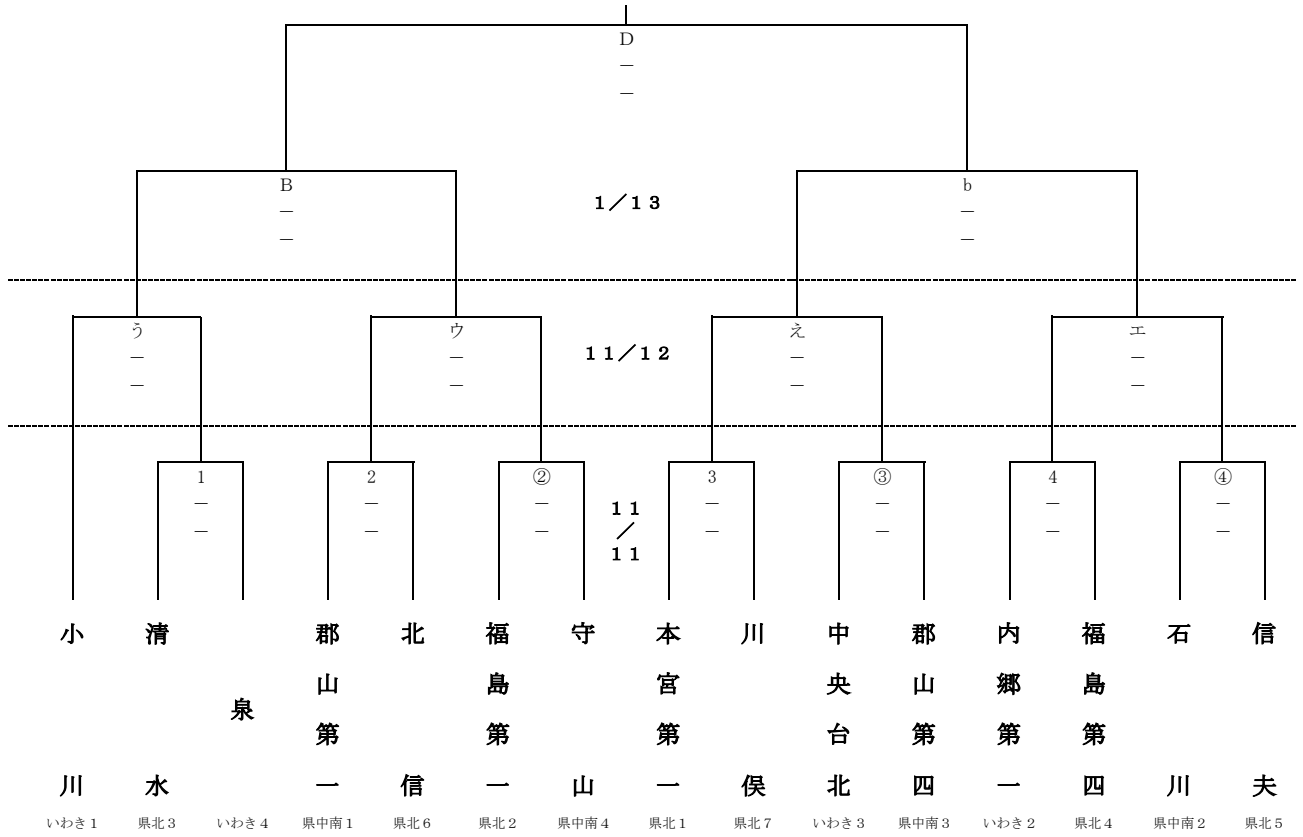

# 競 技 組 み 合 わ せ

会 場 11/11・12 あづま総合体育  
 会 場 1/13 あづま総合体育

## 男子トーナメント

## 女子トーナメント